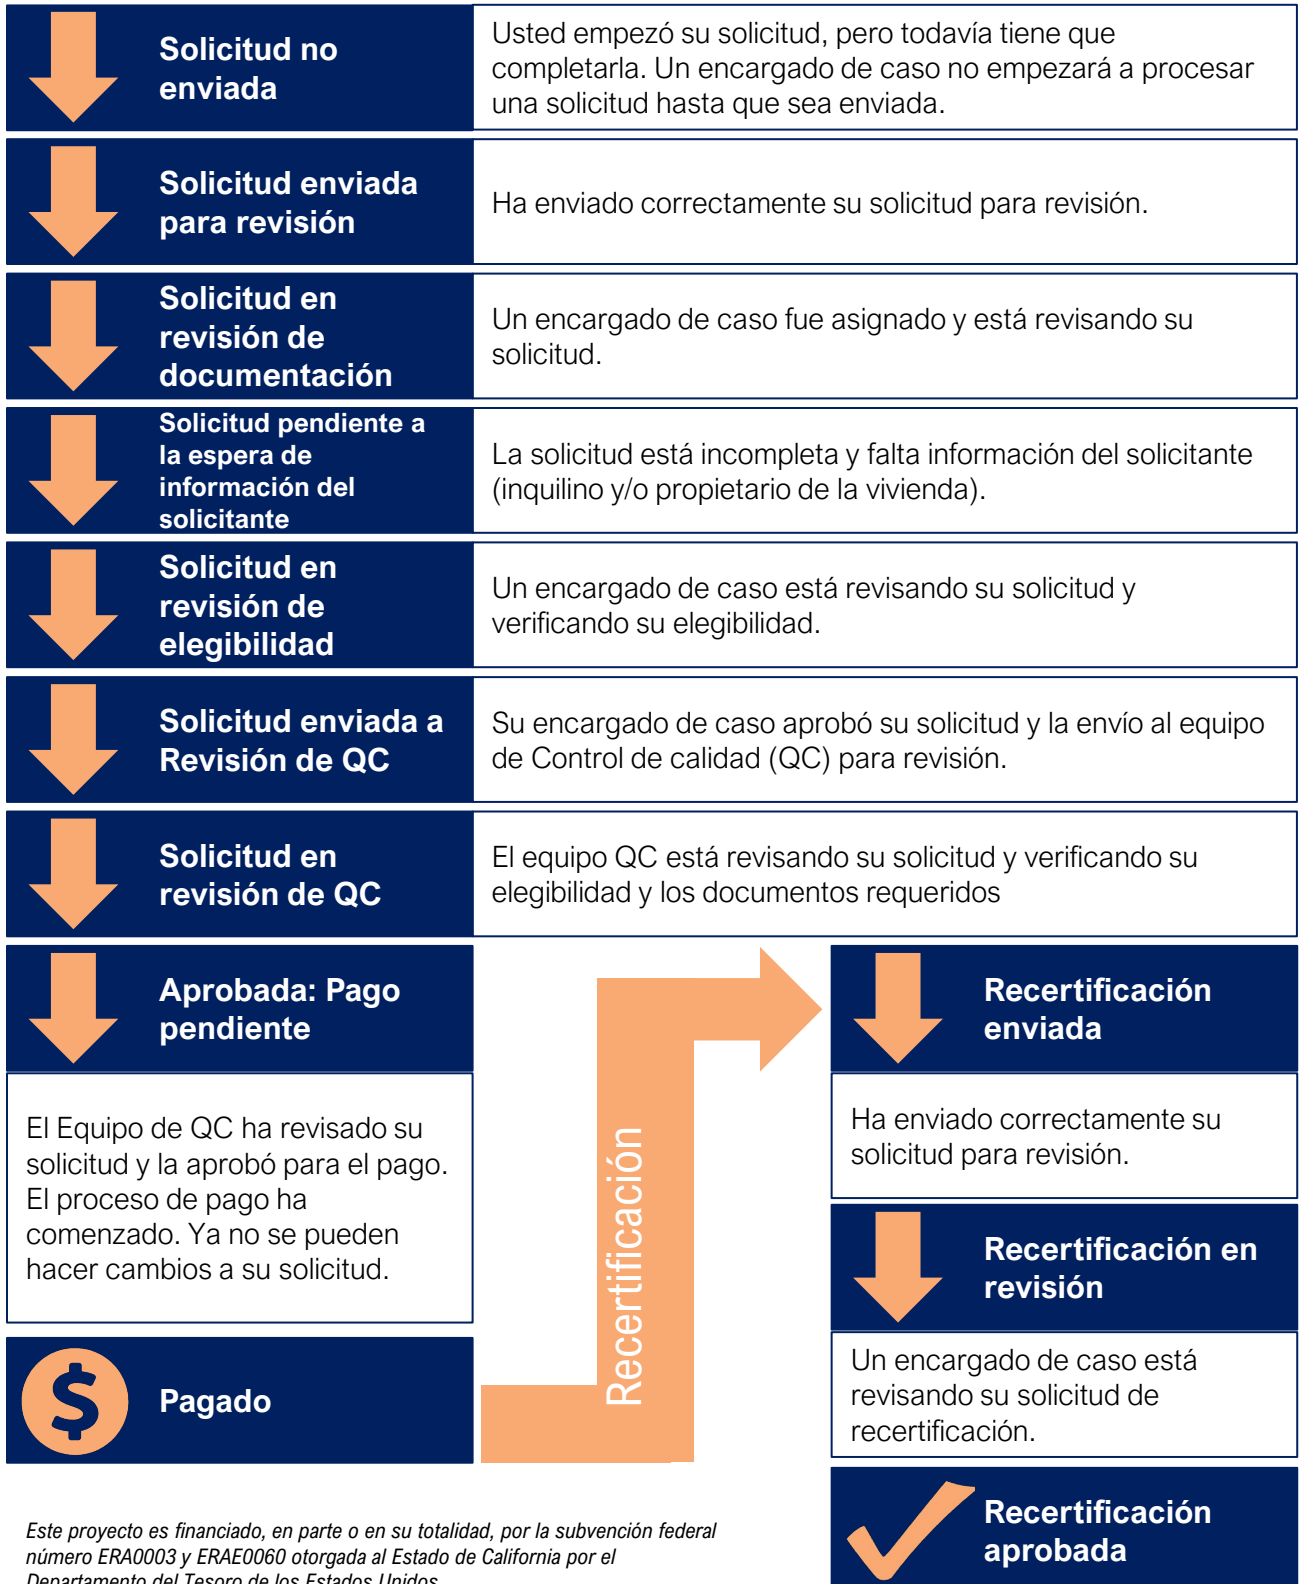

Where's My Application?

Log in using the link you received after submitting your application to check your application status.

This project is being supported, in whole or in part, by federal award number ERA0003 and ERAE0060 awarded to the State of California by the U.S. Department of the Treasury.

¿Dónde está mi solicitud?

Inicie sesión usando el enlace que recibió después de enviar su solicitud para comprobar el estado de su solicitud.

Este proyecto es financiado, en parte o en su totalidad, por la subvención federal número ERA0003 y ERAE0060 otorgada al Estado de California por el Departamento del Tesoro de los Estados Unidos.